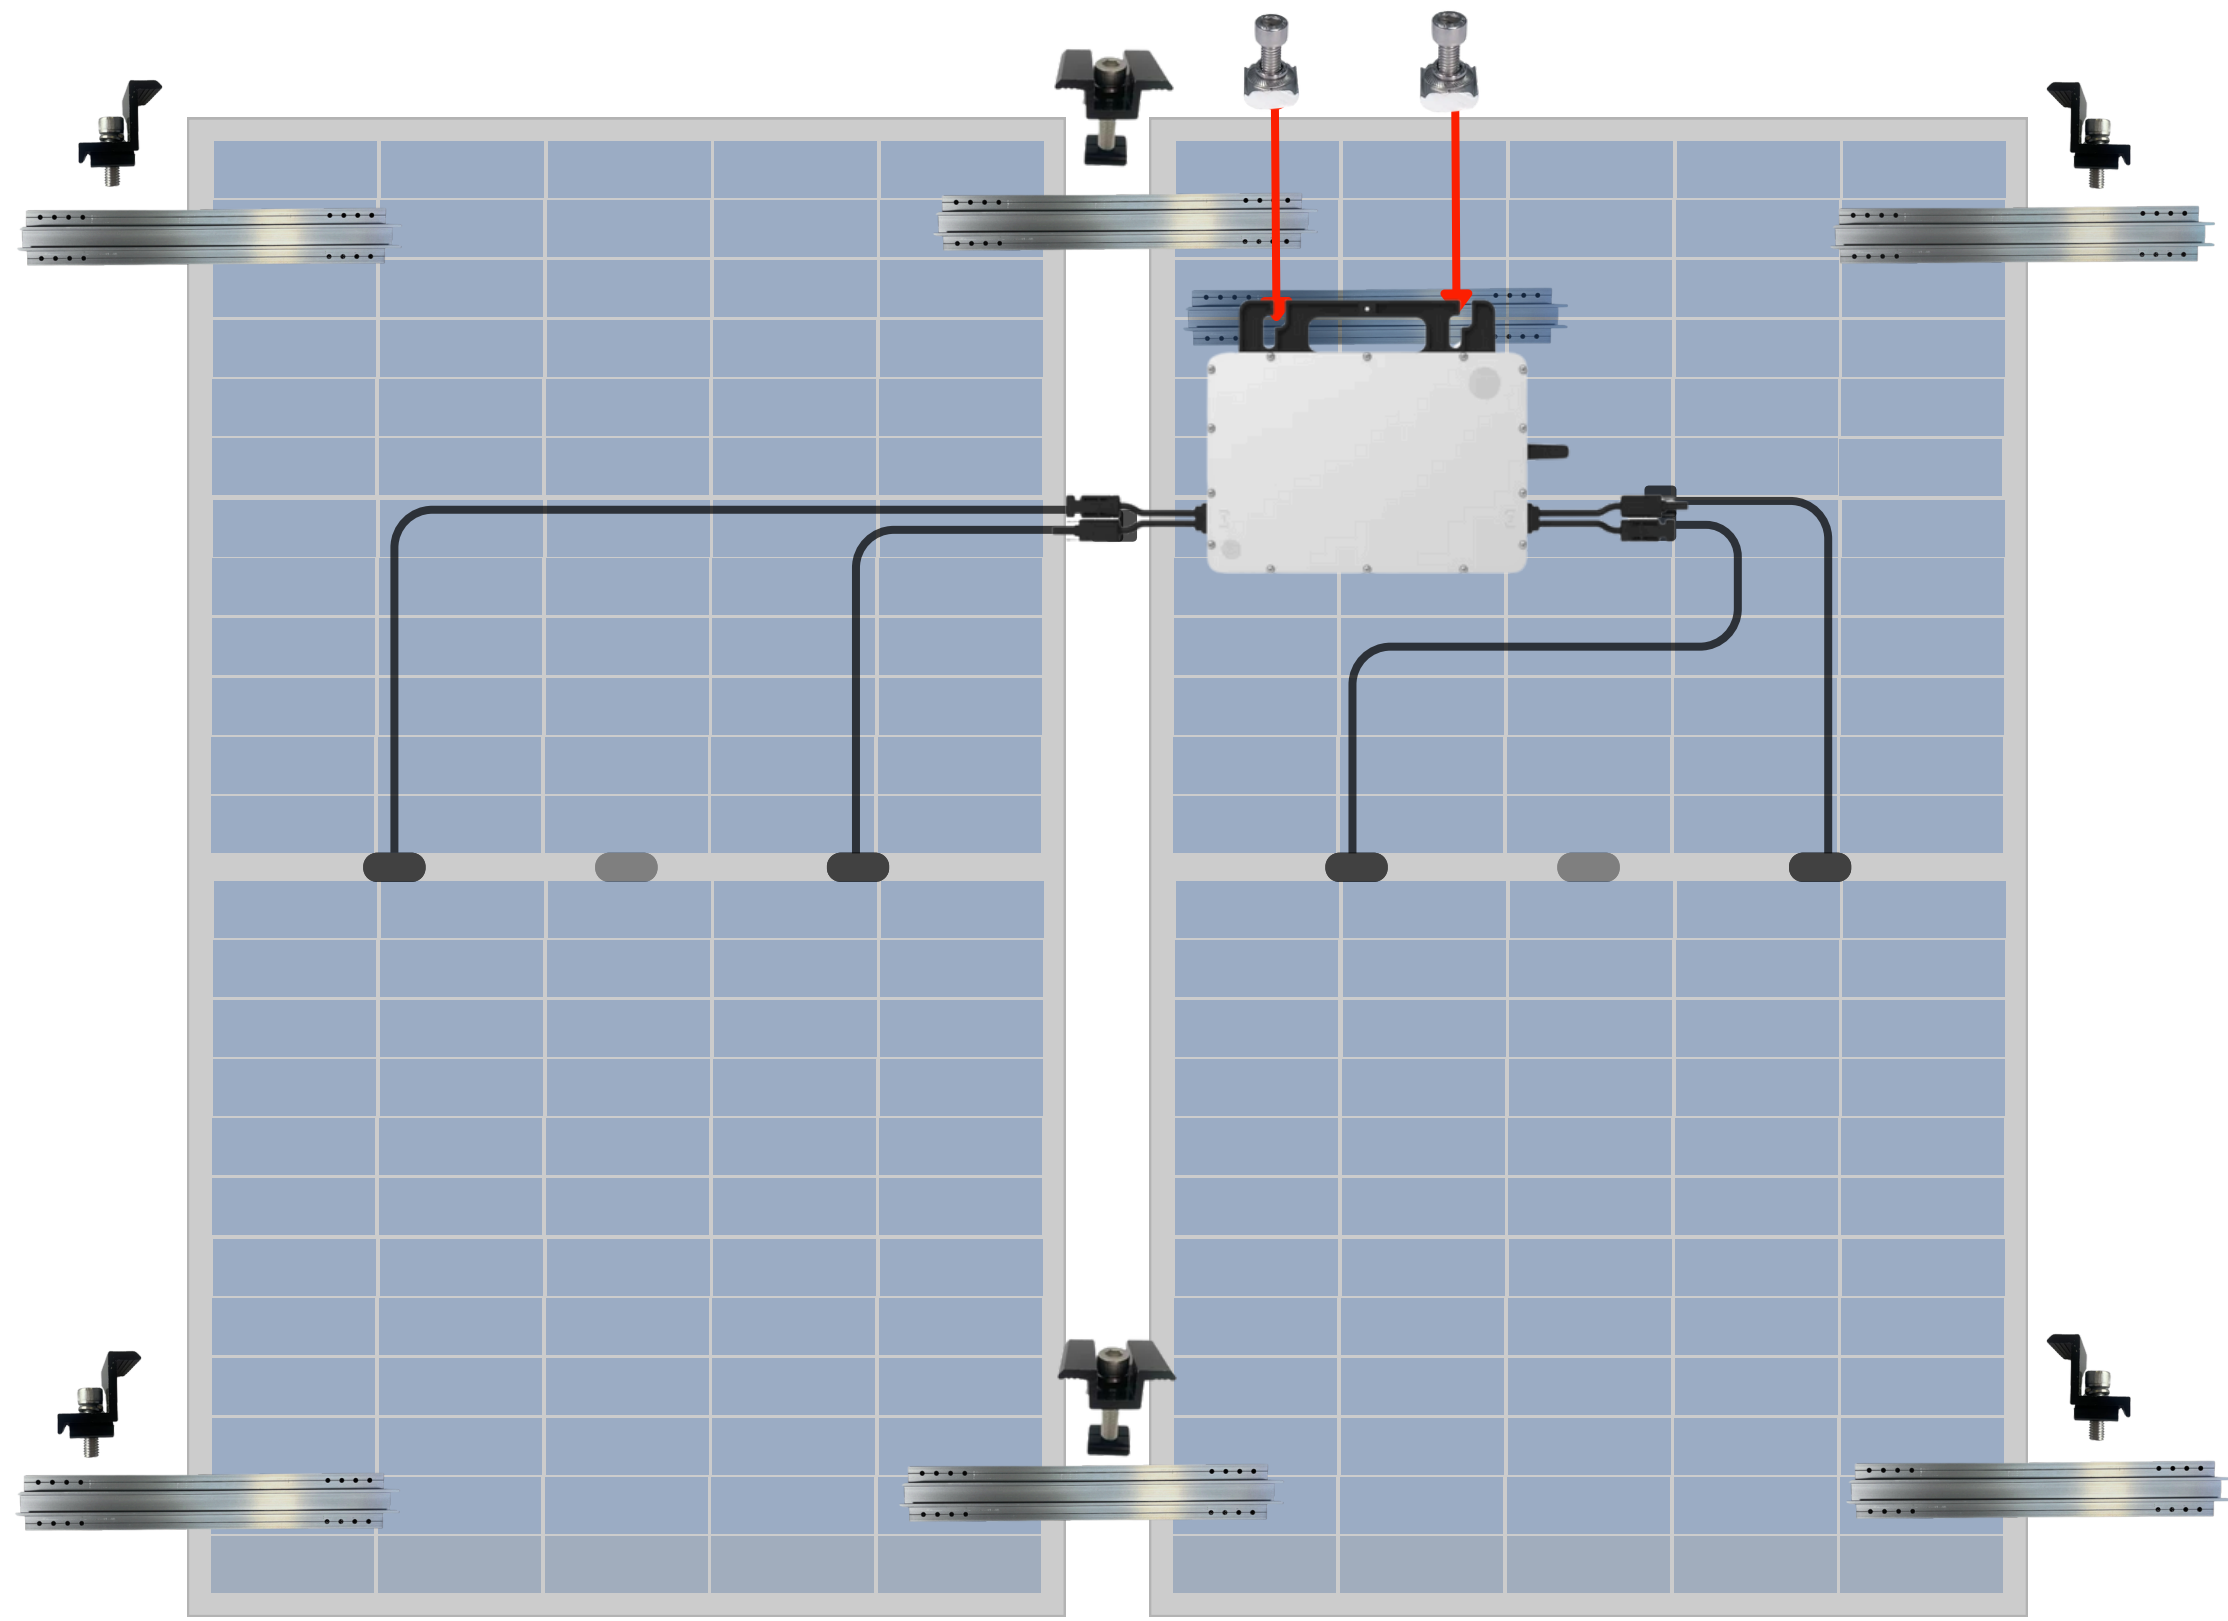

Schémas

Fixations Bac acier SOLARFIX- Portrait

Fixations SOLARFIX Bac acier Portrait

-  Clame de fin
-  Clame de milieu
-  Olive
-  Mini rail