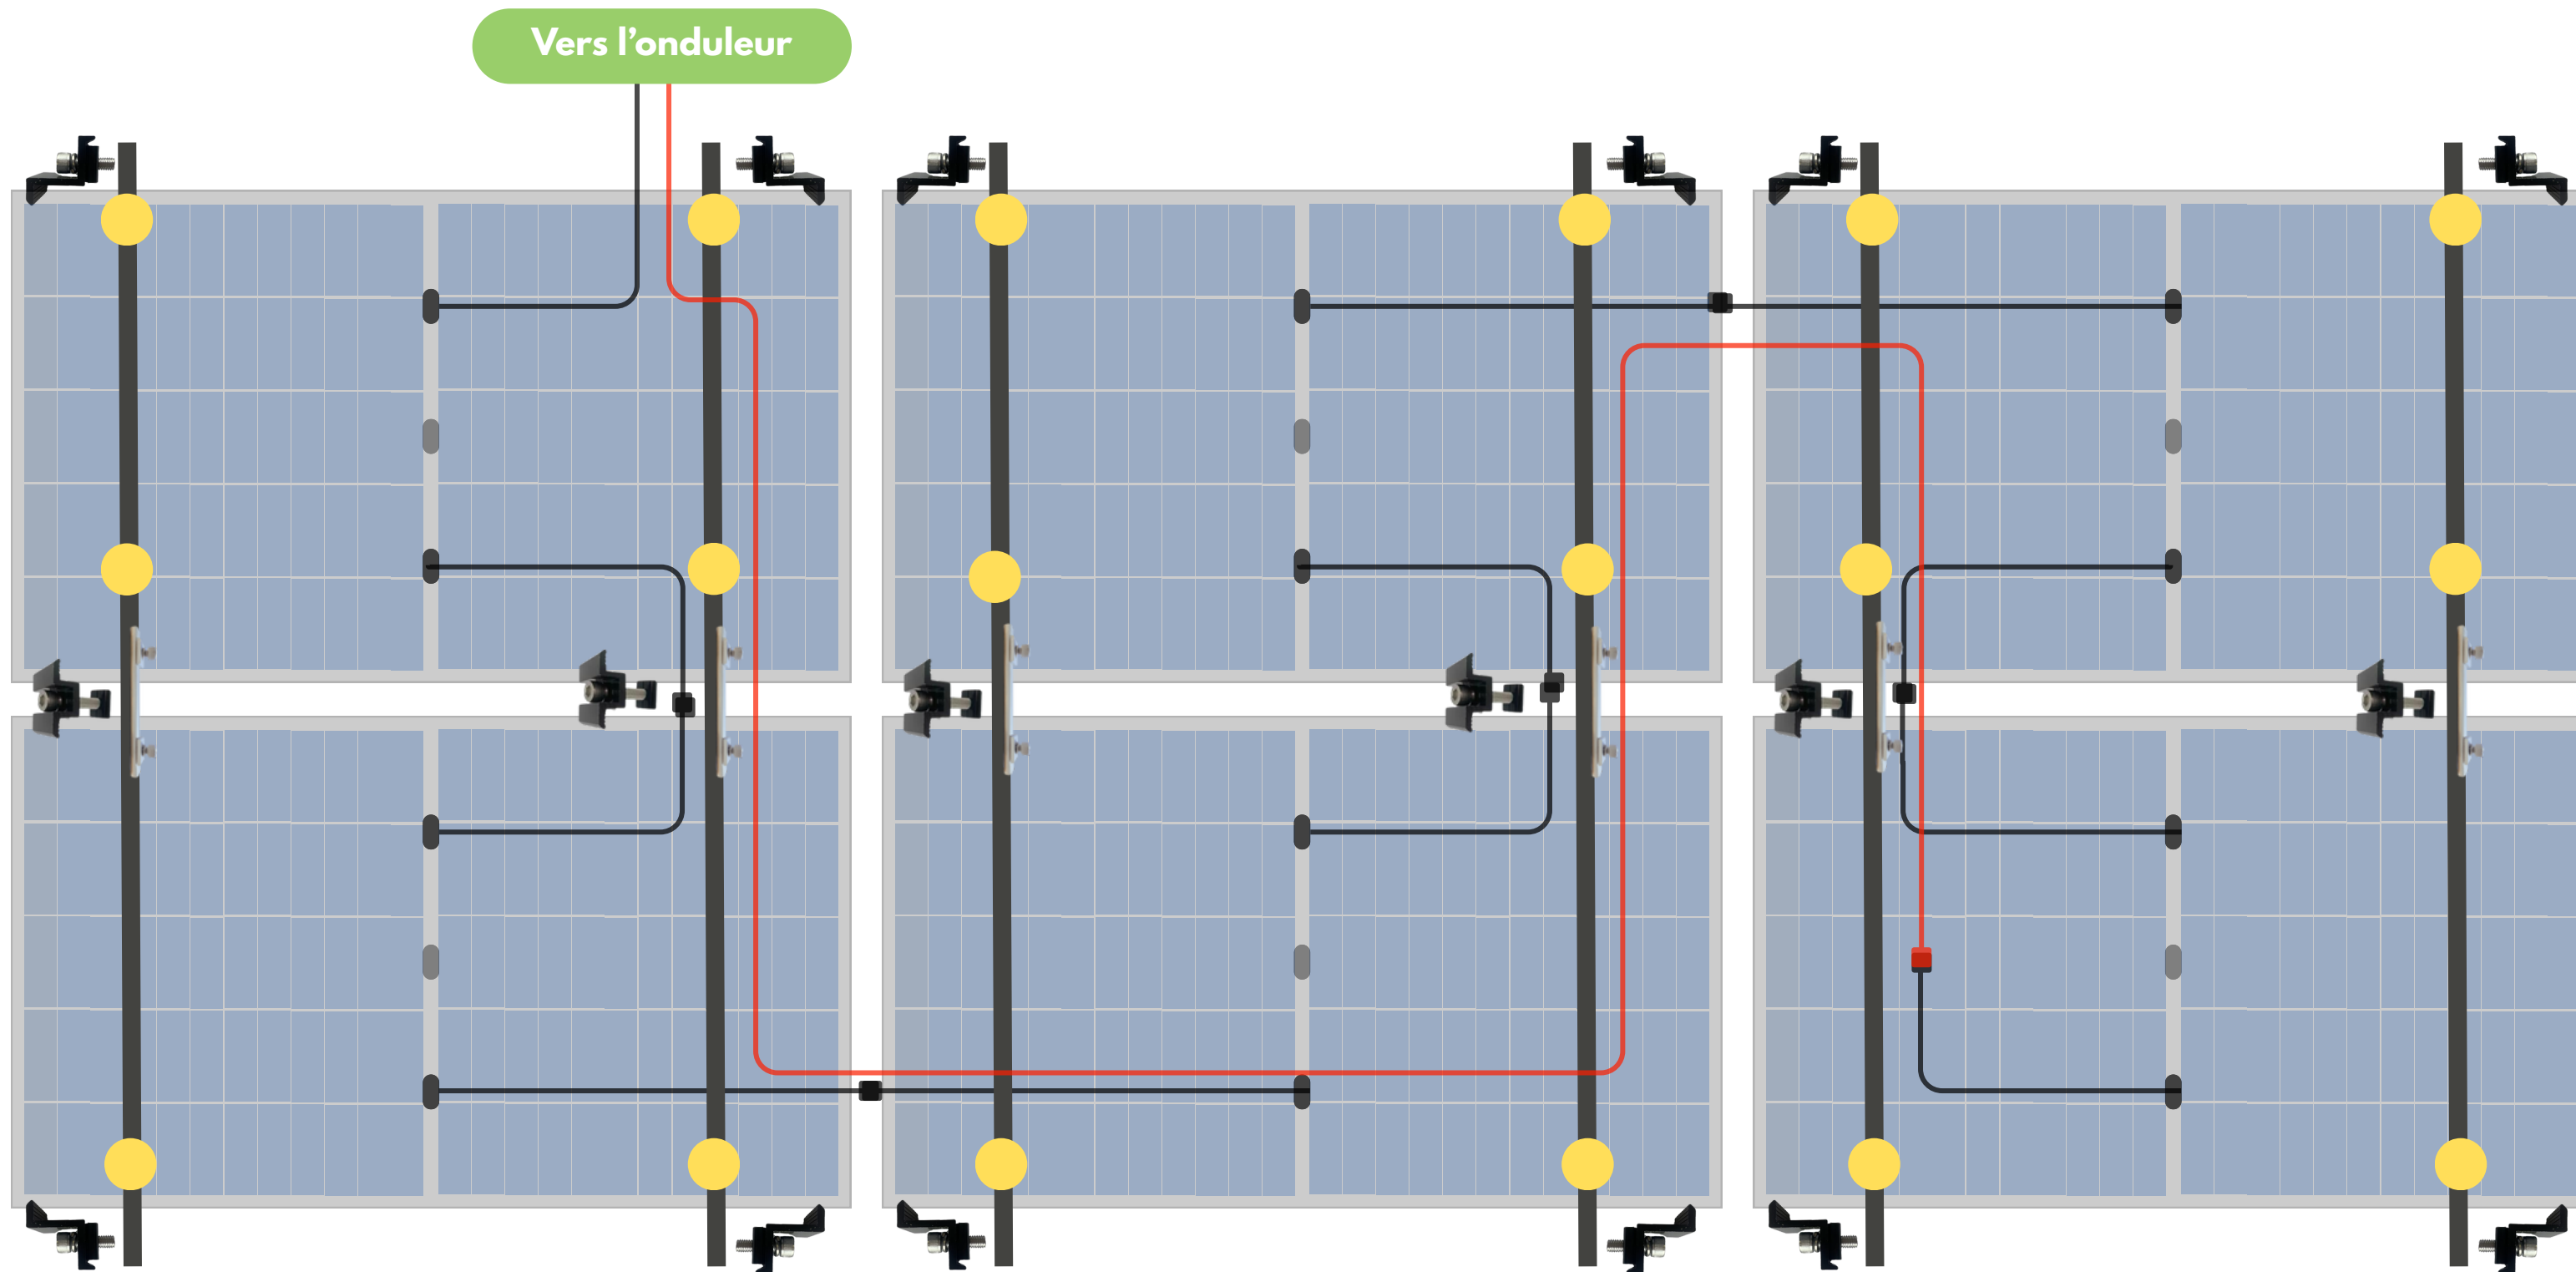

Schémas
Fixations SOLARFIX - Paysage
Onduleur & Micro-onduleur

Schéma d'ensemble SOLARFIX paysage- Micro onduleur

-  Clame de fin
-  Clame de milieu
-  Olive de fixation
-  Jonction de rails

Emplacement des platines/crochets 

Schéma d'ensemble SOLARFIX paysage- Onduleur

-  Clame de fin
-  Clame de milieu
-  Olive de fixation
-  Jonction de rails

Emplacement des platines/crochets 

-  Platine tuile (inversé)
-  Platine crochet avec tire-fond