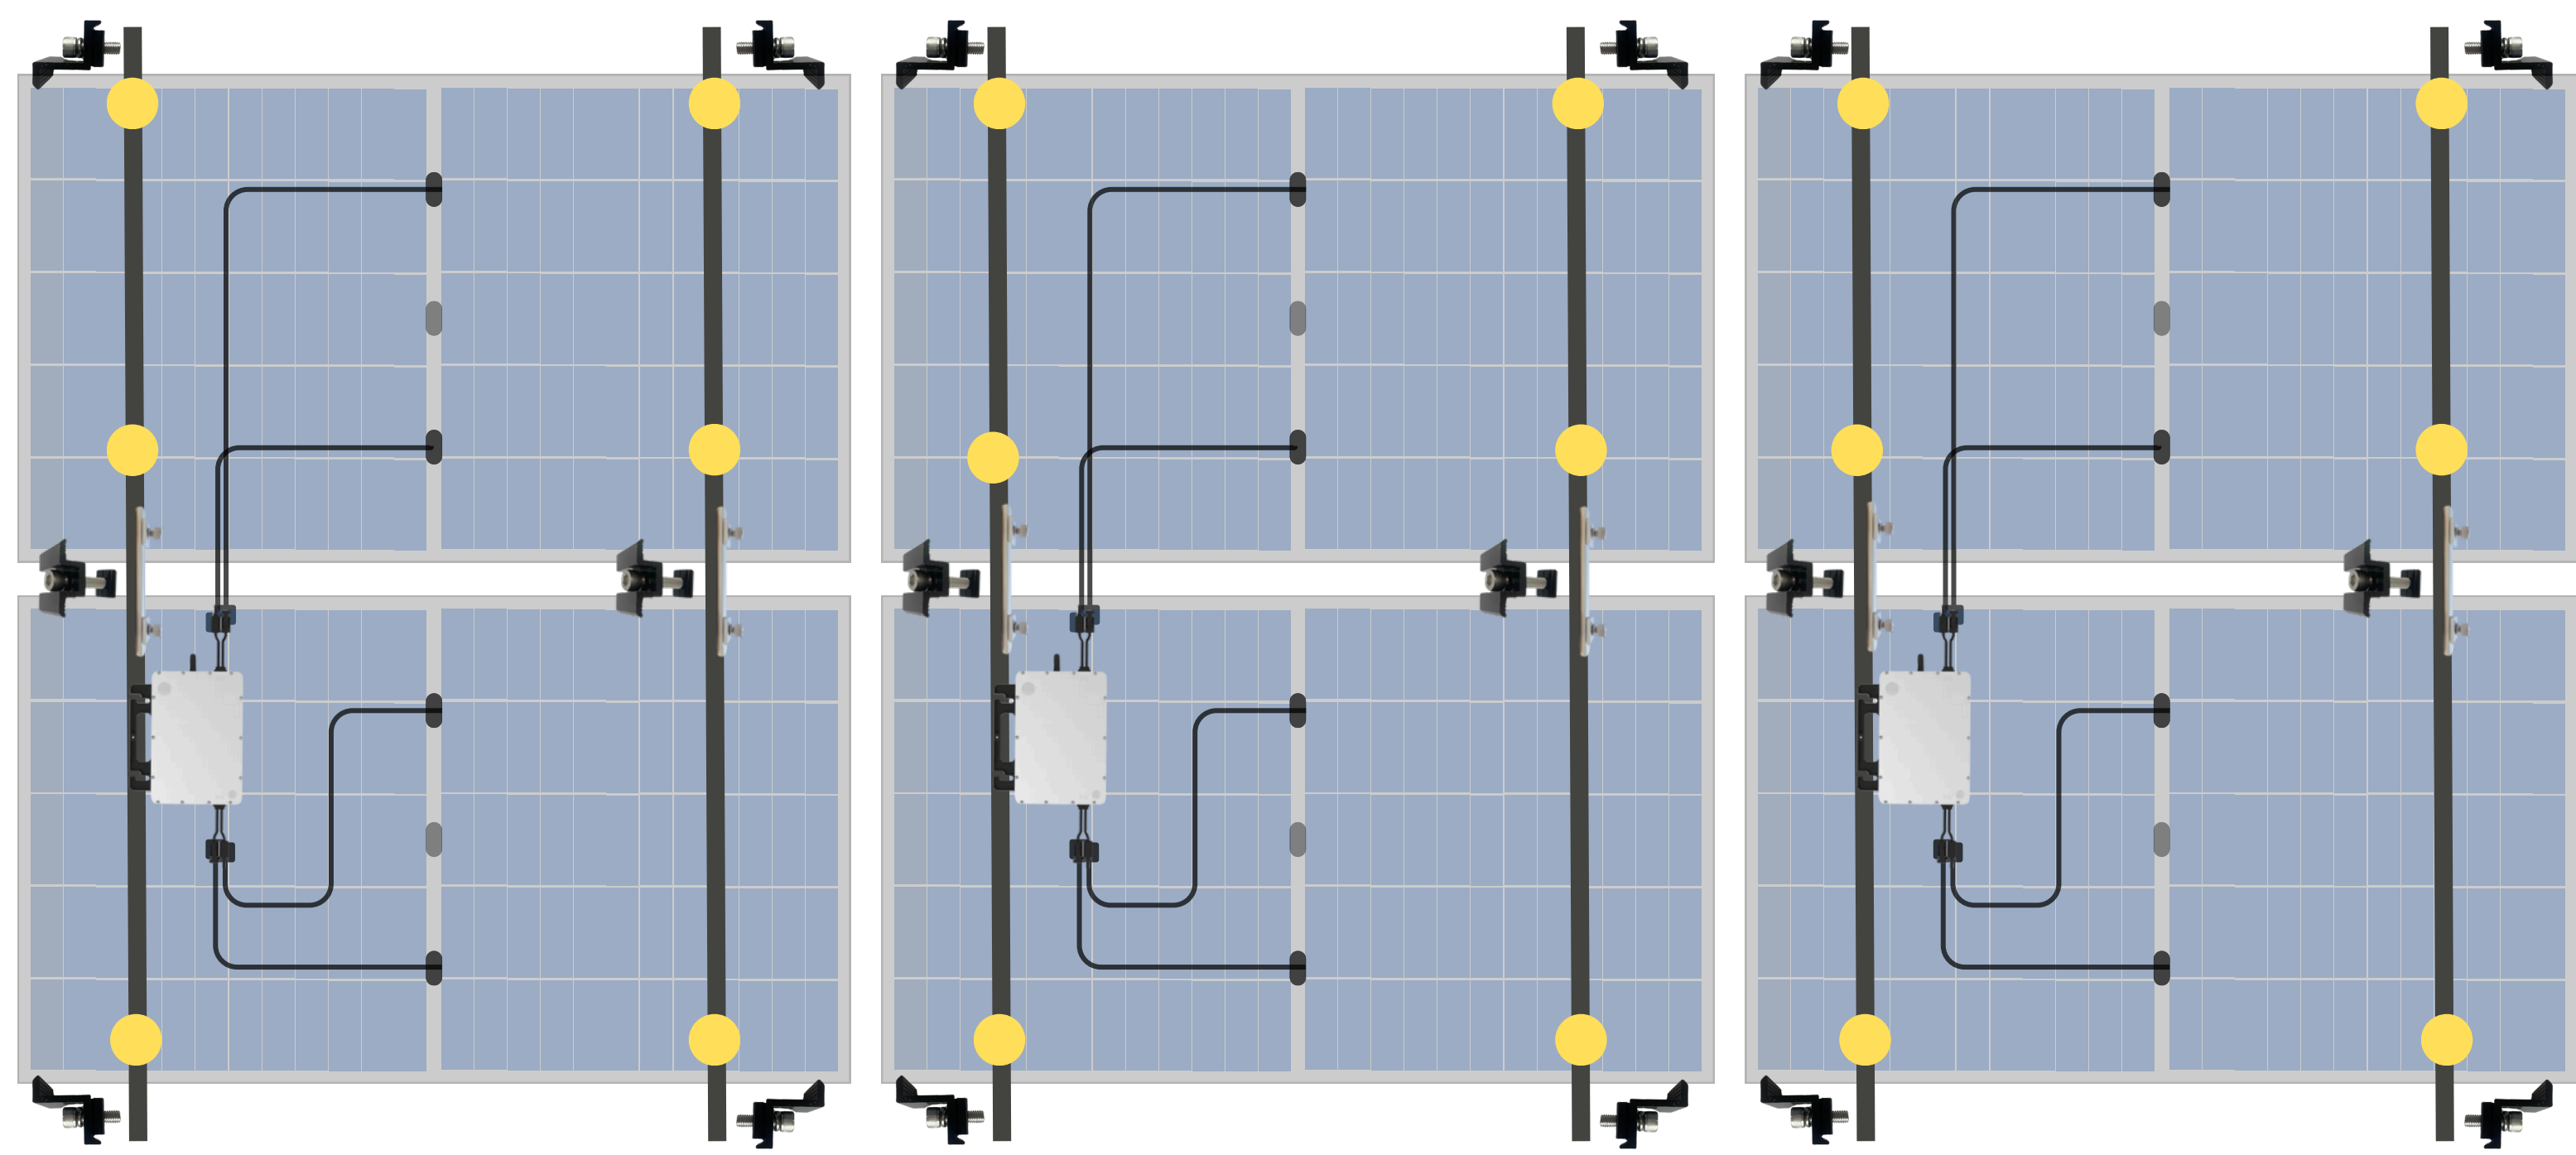

Schémas
Fixations SOLARFIX - Paysage
Onduleur & Micro-onduleur

Schéma d'ensemble SOLARFIX paysage- Micro onduleur

-  Clame de fin
-  Clame de milieu
-  Olive de fixation
-  Jonction de rails

Emplacement des platines/crochets 

Schéma d'ensemble SOLARFIX paysage- Onduleur

-  Clame de fin
-  Clame de milieu
-  Olive de fixation
-  Jonction de rails

Emplacement des platines/crochets 

-  Platine tuile (inversé)
-  Platine crochet avec tire-fond