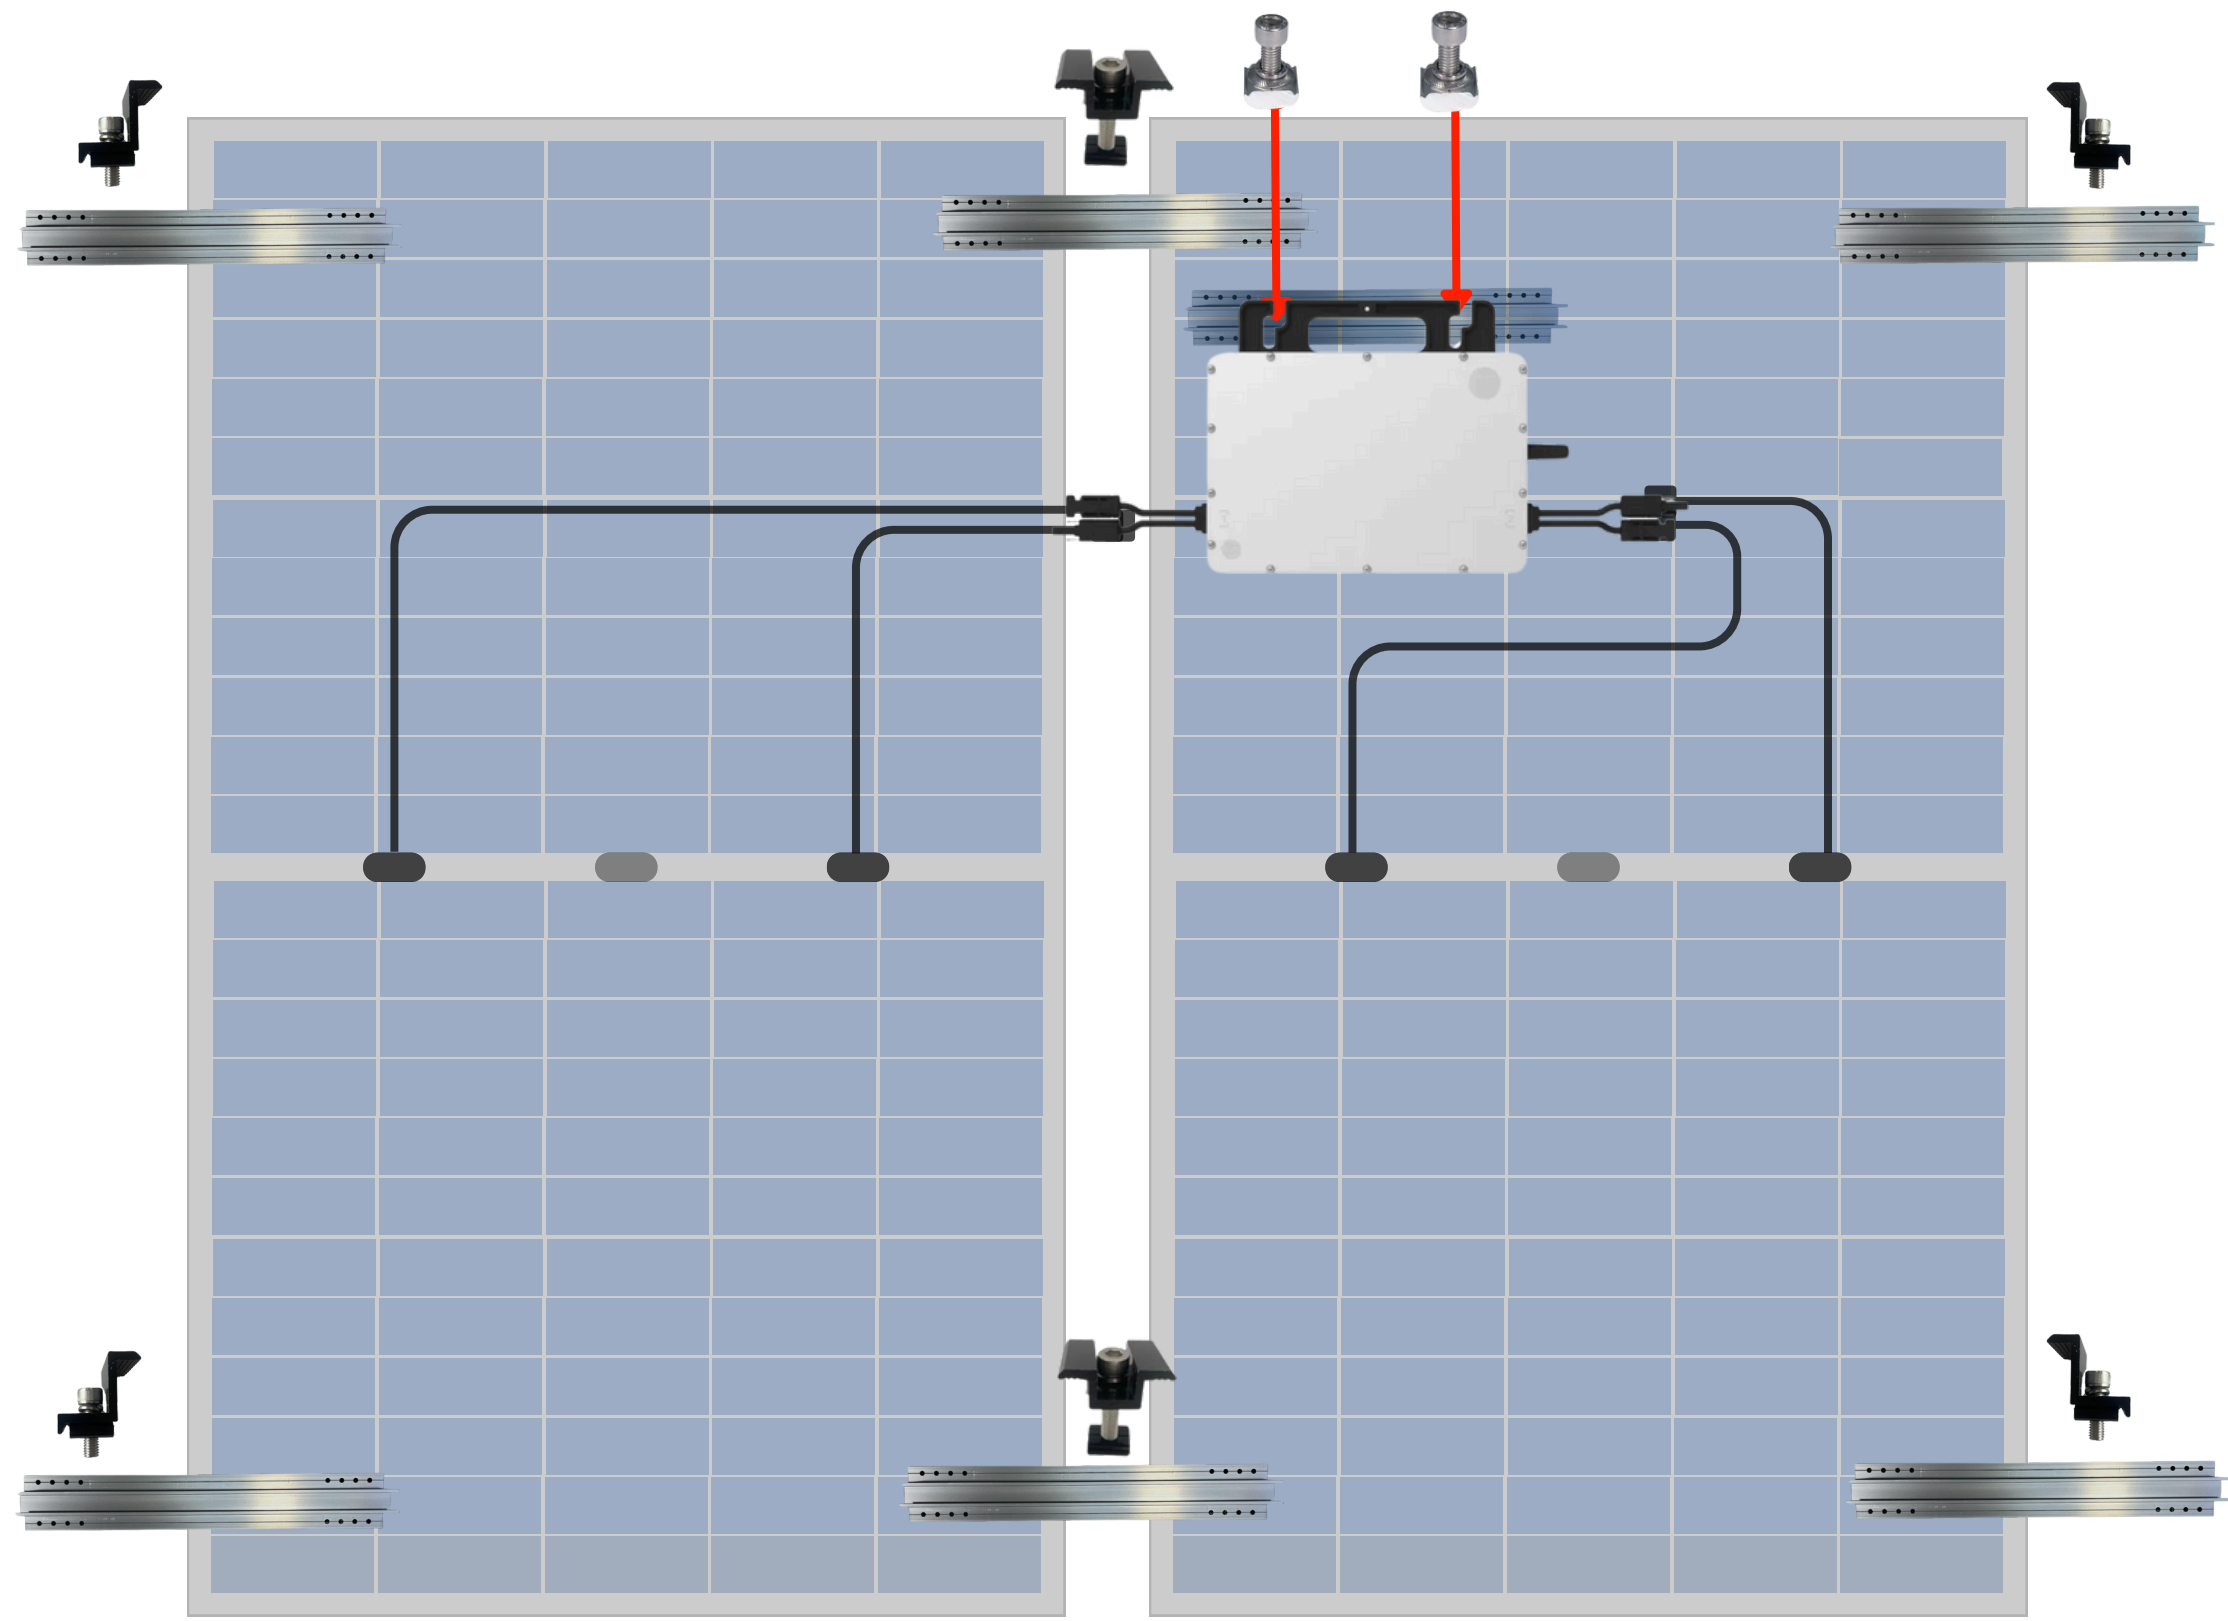

Schéma

Fixations Bac acier SOLARFIX- Portrait

Fixations SOLARFIX Bac acier Portrait

-  Clame de fin
-  Clame de milieu
-  Olive
-  Mini rail