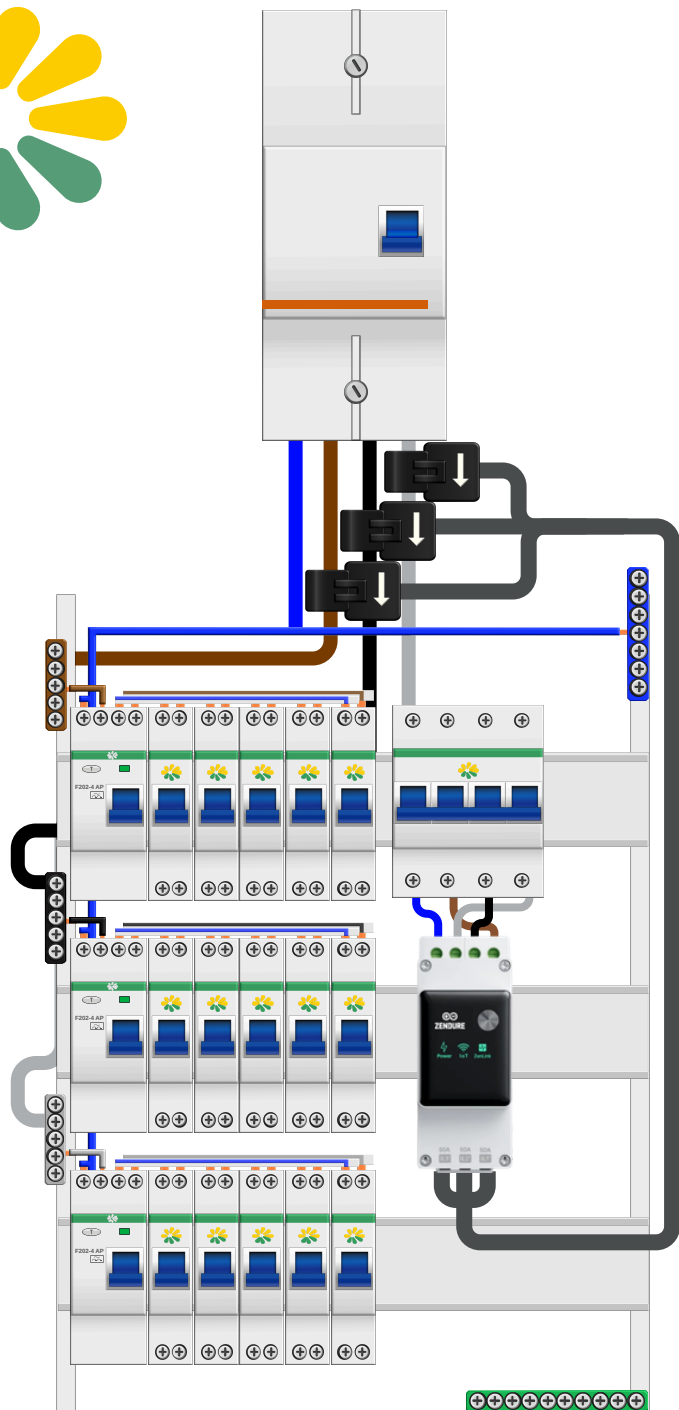

## Branchement Zendure 3CT

**IL'** Mesure de la production solaire  
Mesure pour compléter l'affichage sur l'app (optionnel)

**IL** Mesure du surplus et de la consommation domestique  
Mesure principale pour la gestion de la batterie (obligatoire)

**RACCORDEMENT DU COMPTEUR :  
ALIMENTATION MONOPHASÉE**

- IL'** Mesure de la production solaire  
Mesure pour compléter l'affichage sur l'app (optionnel)
- IL** Mesure du surplus et de la consommation domestique  
Mesure principale pour la gestion de la batterie (obligatoire)

RACCORDEMENT DU COMPTEUR :  
ALIMENTATION TRIPHASÉE