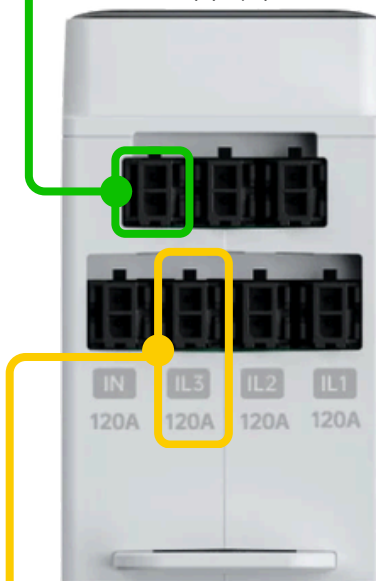

## Branchement Zendure 3CT

**IL'** Mesure de la production solaire  
Mesure pour compléter l'affichage sur l'app (optionnel)

**IL** Mesure du surplus et de la consommation domestique  
Mesure principale pour la gestion de la batterie (obligatoire)

**RACCORDEMENT DU COMPTEUR :  
ALIMENTATION MONOPHASÉE**

- IL'** Mesure de la production solaire  
Mesure pour compléter l'affichage sur l'app (optionnel)
- IL** Mesure du surplus et de la consommation domestique  
Mesure principale pour la gestion de la batterie (obligatoire)