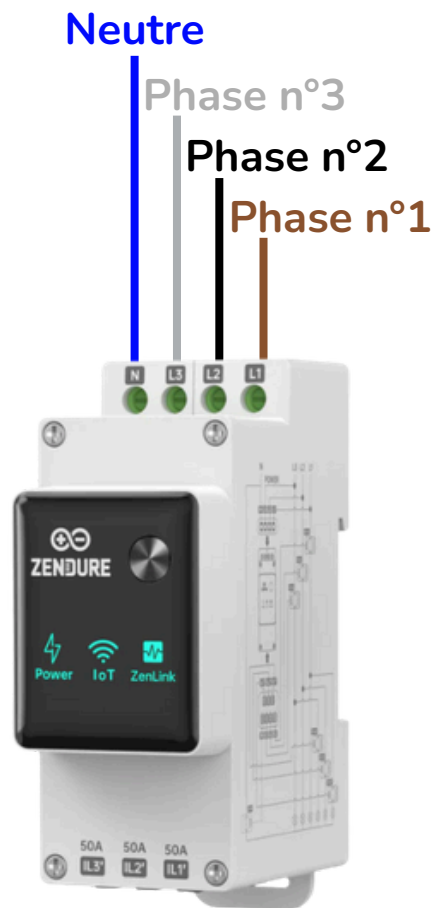

## Branchement Zendure 3CT

**IL'** Mesure de la production solaire  
Mesure pour compléter l'affichage sur l'app (optionnel)

**IL** Mesure du surplus et de la consommation domestique  
Mesure principale pour la gestion de la batterie (obligatoire)

**RACCORDEMENT DU COMPTEUR :  
ALIMENTATION MONOPHASÉE**

- IL'** Mesure de la production solaire  
Mesure pour compléter l'affichage sur l'app (optionnel)
- IL** Mesure du surplus et de la consommation domestique  
Mesure principale pour la gestion de la batterie (obligatoire)