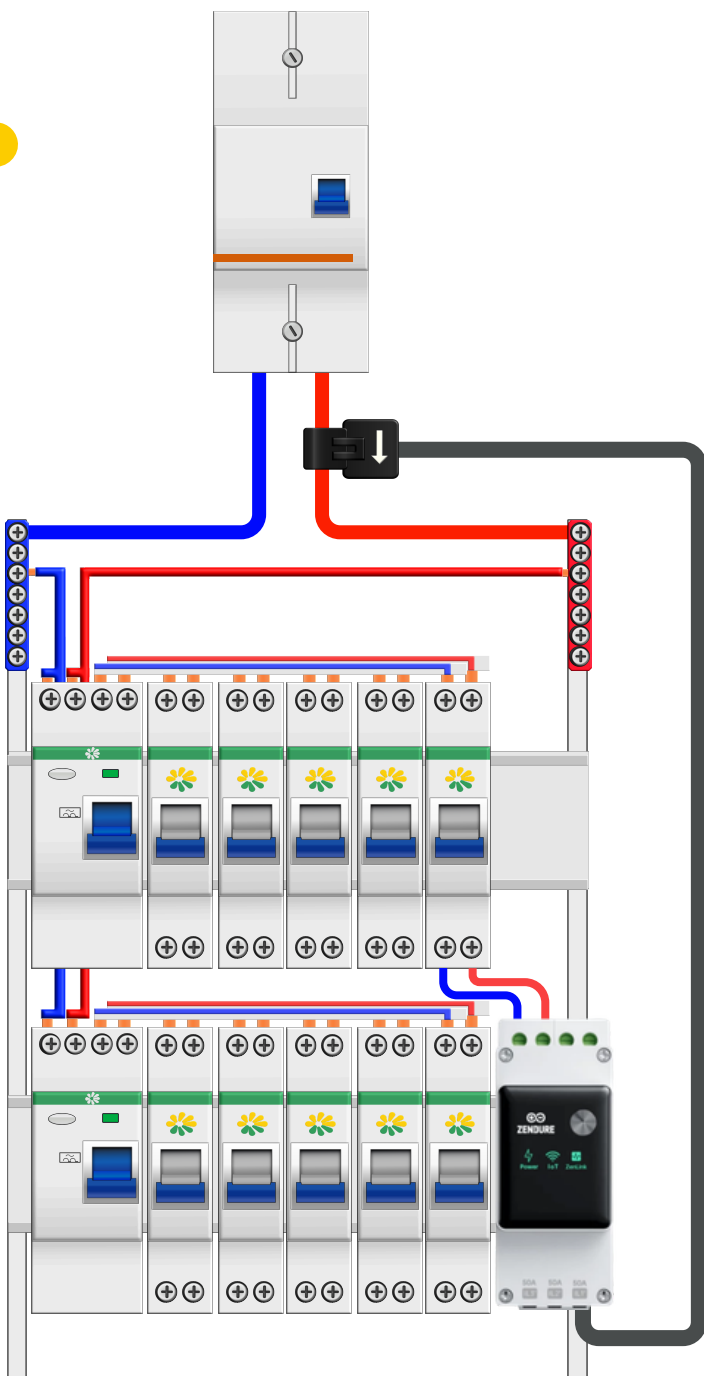

## Branchement Zendure 3CT

**IL'** Mesure de la production solaire  
Mesure pour compléter l'affichage sur l'app (optionnel)

**IL** Mesure du surplus et de la consommation domestique  
Mesure principale pour la gestion de la batterie (obligatoire)

**RACCORDEMENT DU COMPTEUR :  
ALIMENTATION MONOPHASÉE**

- IL'** Mesure de la production solaire  
Mesure pour compléter l'affichage sur l'app (optionnel)
- IL** Mesure du surplus et de la consommation domestique  
Mesure principale pour la gestion de la batterie (obligatoire)

RACCORDEMENT DU COMPTEUR :  
ALIMENTATION TRIPHASÉE