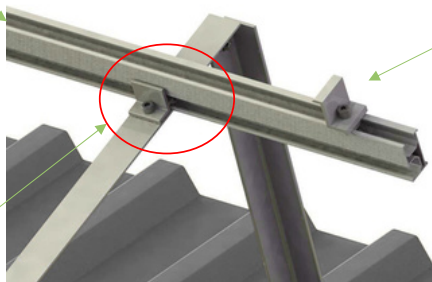

KIT SUPPORT AU SOL ÉQUERRES

 Solarchoc

Liste du matériel fourni :

- 1 x Équerre de fixation
- 2 x Fixation pour rail sur équerre

Petit modèle
NSP FT 30-01

Grand modèle
NSP FT 30-03

Exemple de pose et d'utilisation des équerres de fixation

Rail de fixation (disponible en 2m / 2,2m / 1m)

Clame de fin (disponible)

Fixation de rail (fournie avec chaque équerre)