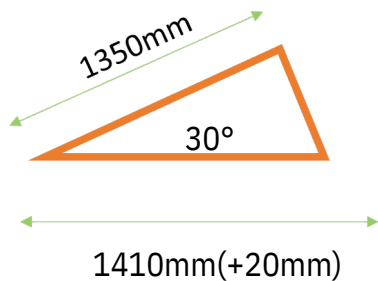

KIT SUPPORT AU SOL ÉQUERRES

 Solarchoc

Liste du matériel fourni :

- 1 x Équerre de fixation
- 2 x Fixation pour rail sur équerre

Petit modèle
NSP FT 30-01

Grand modèle
NSP FT 30-03

Exemple de pose et d'utilisation des équerres de fixation

Rail de fixation (disponible en 2m / 2,2m / 1m)

Clame de fin (disponible)

Fixation de rail (fournie avec chaque équerre)