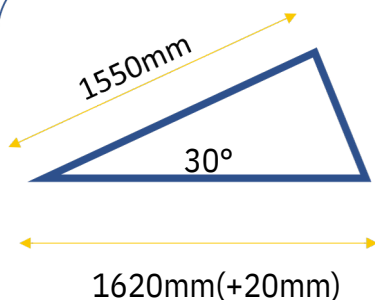

KIT SUPPORT AU SOL ÉQUERRES

 Solarchoc

Liste du matériel fourni :

- 1 x Équerre de fixation
- 2 x Fixation pour rail sur équerre

Petit modèle
NSP FT 30-01

Grand modèle
NSP FT 30-03

Exemple de pose et d'utilisation des équerres de fixation

Rail de fixation (disponible en 2m / 2,2m / 1m)

Clame de fin (disponible)

Fixation de rail (fournie avec chaque équerre)