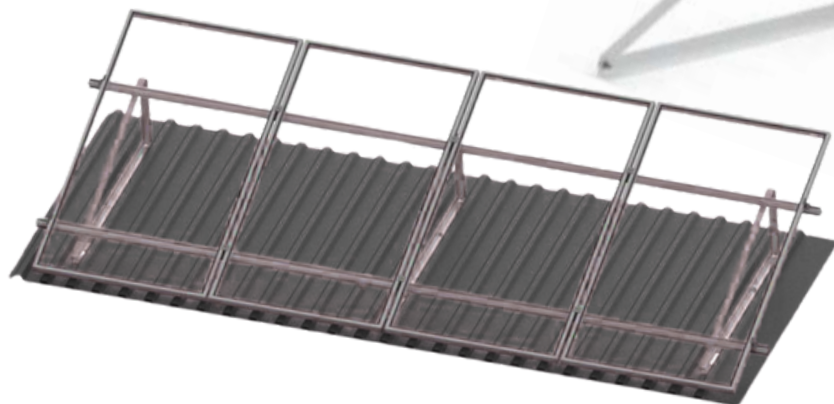

KIT SUPPORT AU SOL ÉQUERRES

 Solarchoc

Liste du matériel fourni :

- 1 x Équerre de fixation
- 2 x Fixation pour rail sur équerre

Petit modèle
NSP FT 30-01

Grand modèle
NSP FT 30-03

Exemple de pose et d'utilisation des équerres de fixation

Rail de fixation (disponible en 2m / 2,2m / 1m)

Clame de fin (disponible)

Fixation de rail (fournie avec chaque équerre)