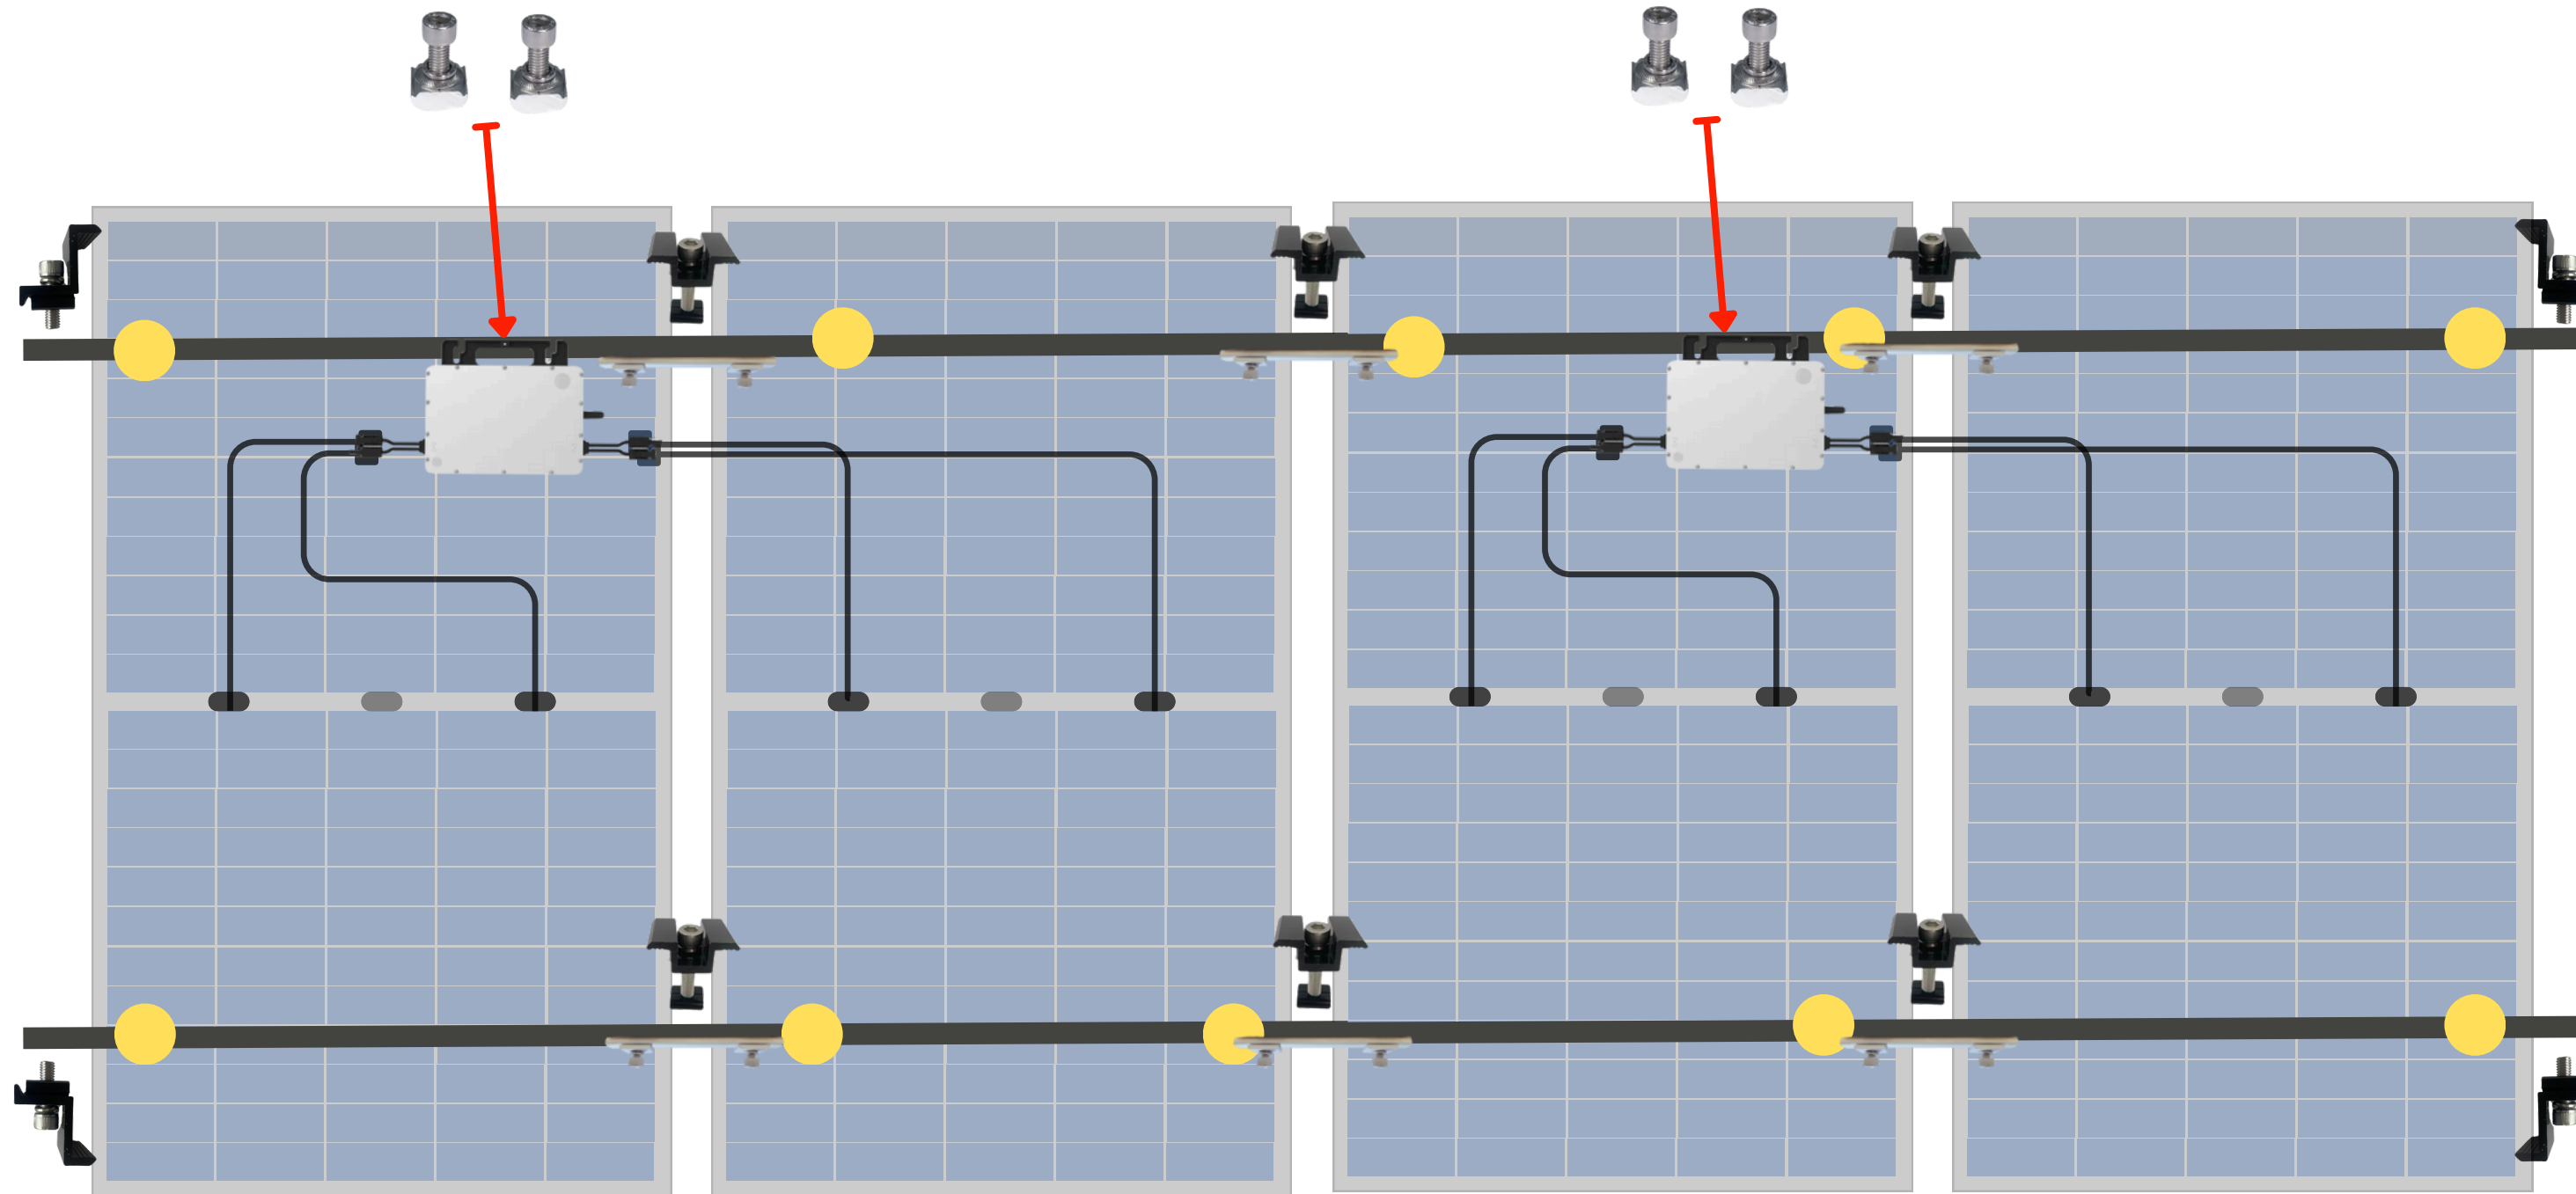

Schémas
Fixations SOLARFIX - Portrait
Onduleur & Micro-onduleur

Schéma d'ensemble SOLARFIX paysage - Micro onduleur

-  Clame de fin
-  Clame de milieu
-  Olive de fixation
-  Jonction de rails

Emplacement des platines/crochets 

-  Crochet tuile
-  Crochet tuile plate
-  Crochet tole ondulée

Schéma d'ensemble SOLARFIX paysage - Onduleur

-  Clame de fin
-  Clame de milieu
-  Olive de fixation
-  Jonction de rails

Emplacement des platines/crochets 

-  Crochet tuile
-  Crochet tuile plate
-  Crochet tole ondulée