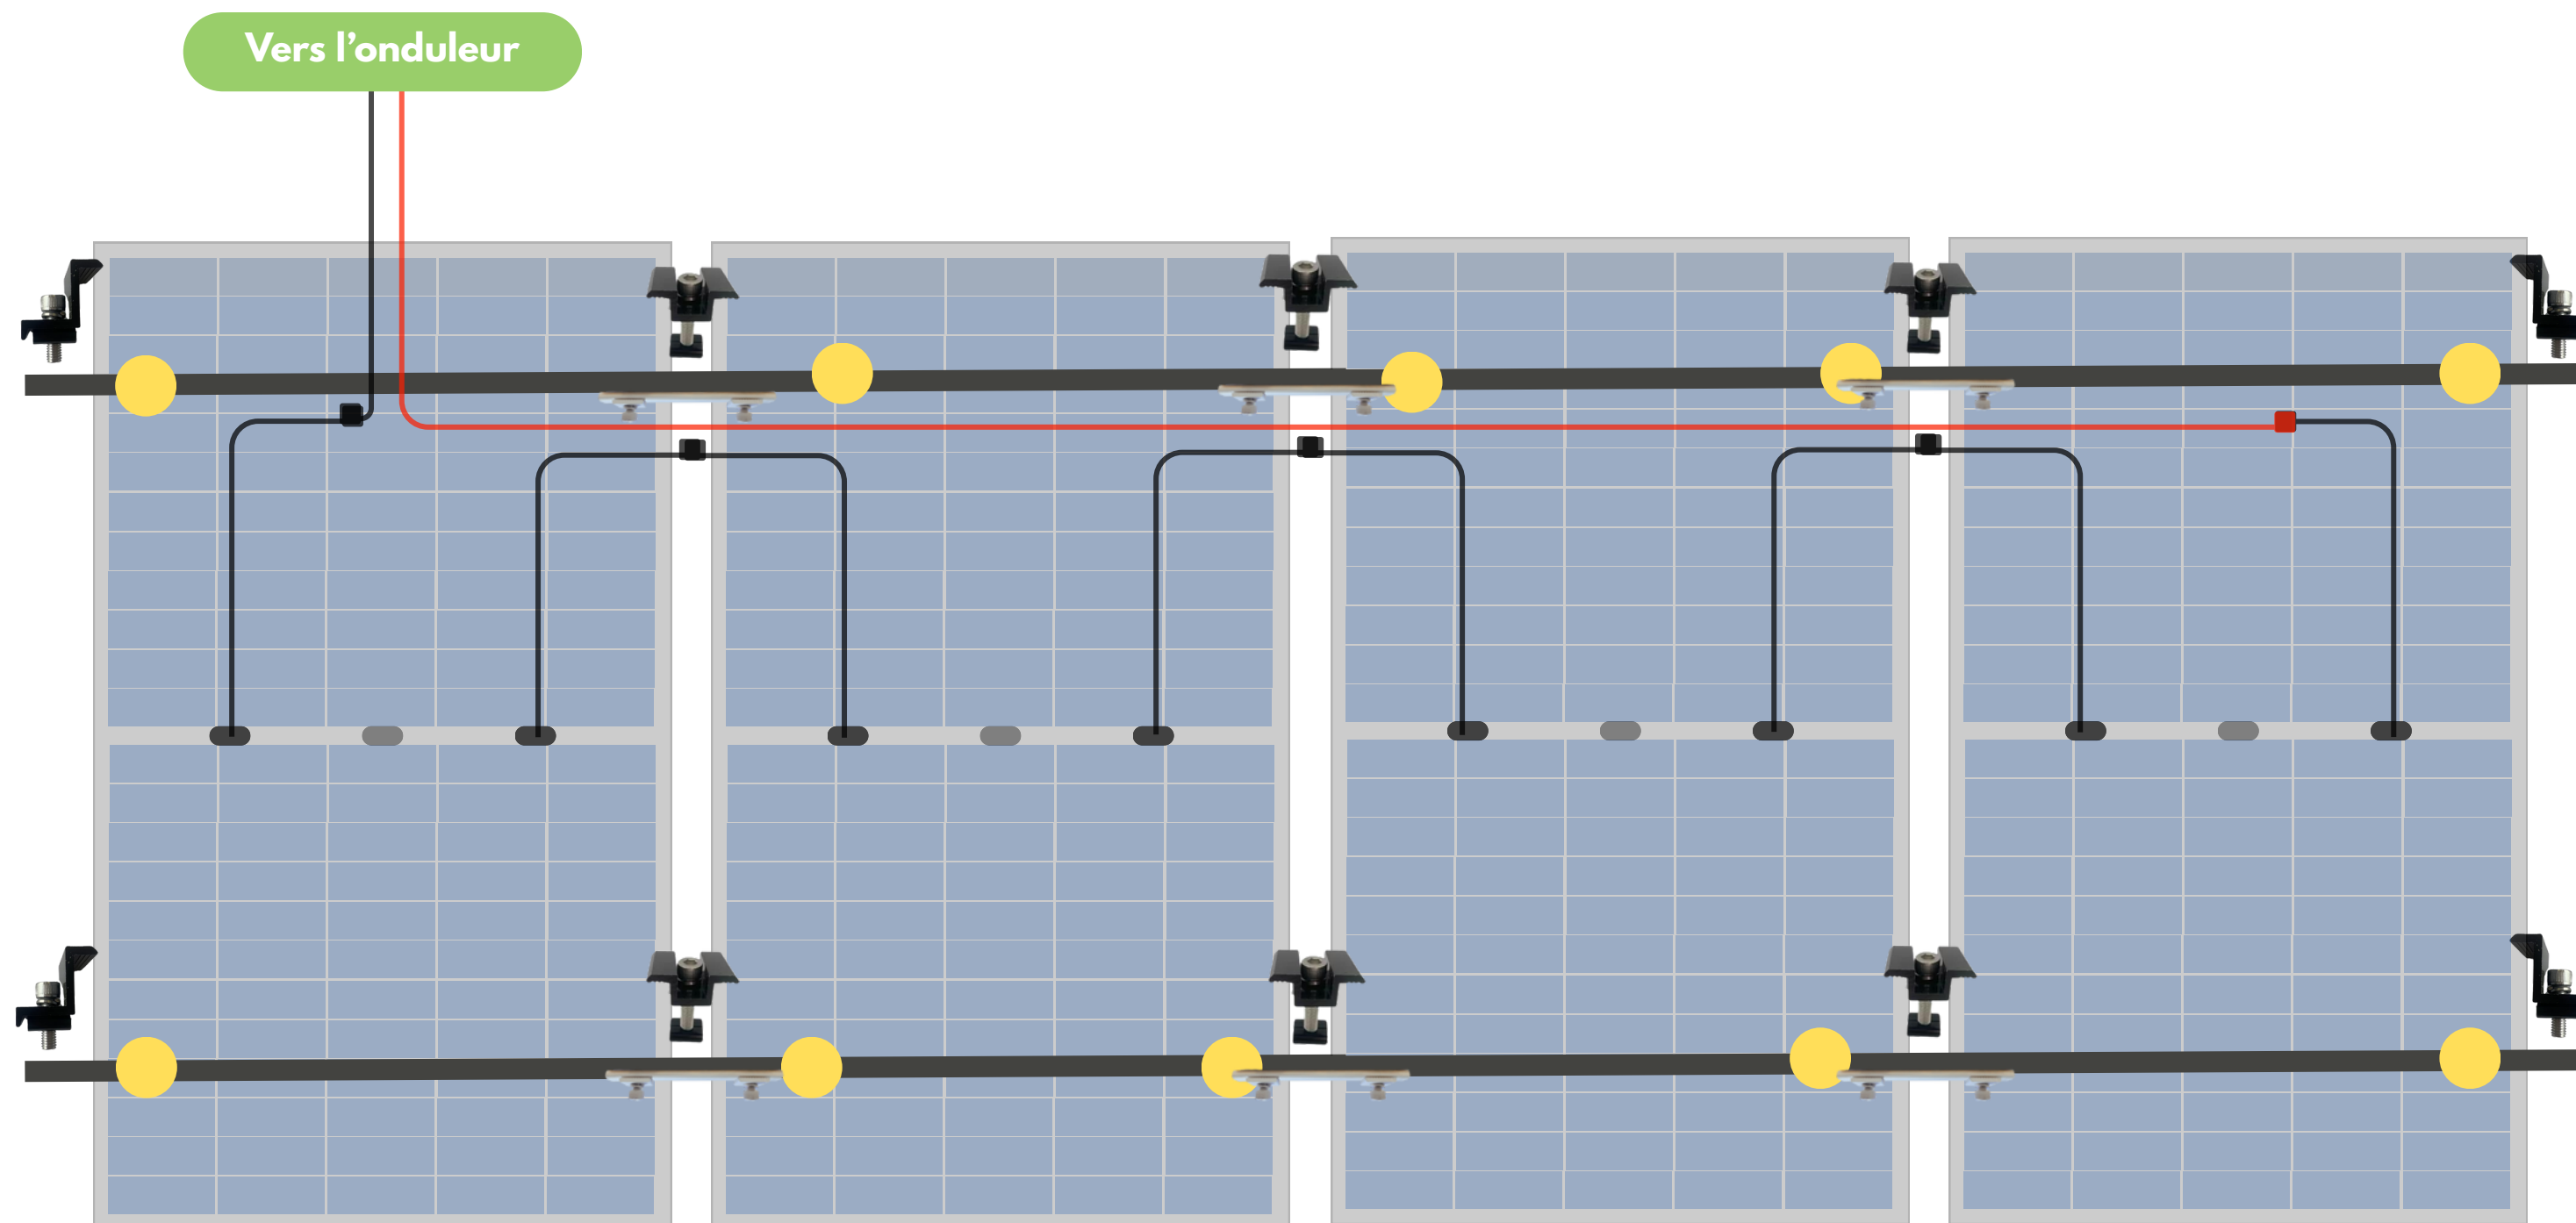

Schémas
Fixations SOLARFIX - Portrait
Onduleur & Micro-onduleur

Schéma d'ensemble SOLARFIX paysage - Micro onduleur

-  Clame de fin
-  Clame de milieu
-  Olive de fixation
-  Jonction de rails

Emplacement des platines/crochets 

-  Crochet tuile
-  Crochet tuile plate
-  Crochet tole ondulée

Schéma d'ensemble SOLARFIX paysage - Onduleur

-  Clame de fin
-  Clame de milieu
-  Olive de fixation
-  Jonction de rails

Emplacement des platines/crochets 

-  Crochet tuile
-  Crochet tuile plate
-  Crochet tole ondulée