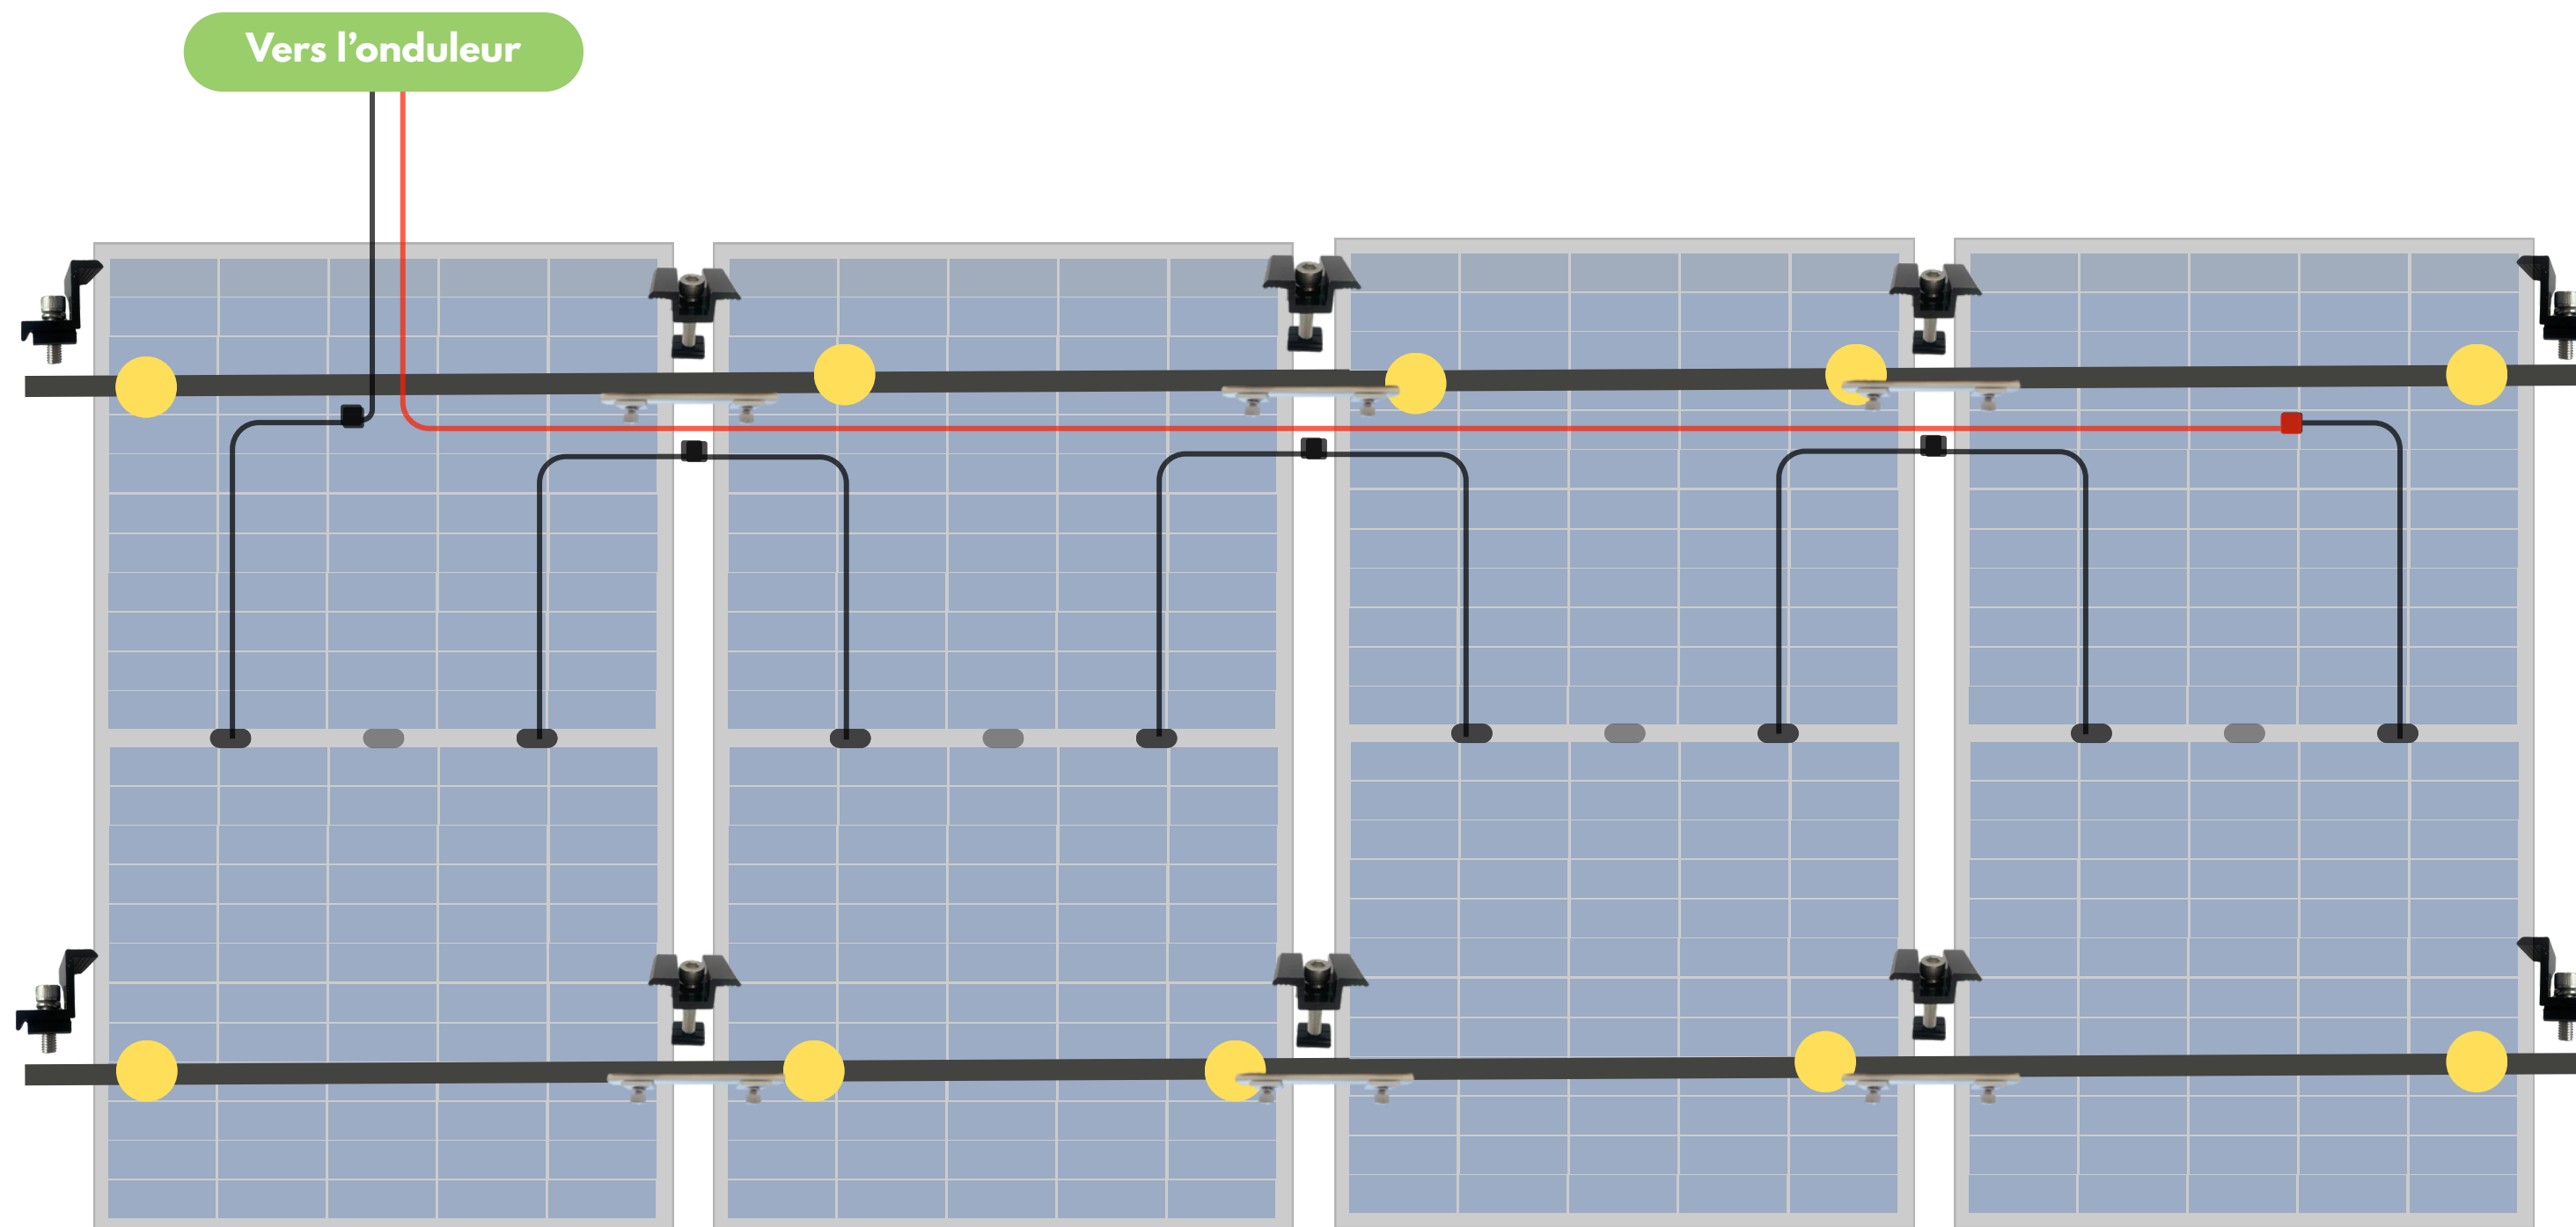

Schémas
Fixations SOLARFIX - Portrait
Onduleur & Micro-onduleur

Schéma d'ensemble SOLARFIX paysage - Micro onduleur

-  Clame de fin
-  Clame de milieu
-  Olive de fixation
-  Jonction de rails

Emplacement des platines/crochets 

-  Crochet tuile
-  Crochet tuile plate
-  Crochet tôle ondulée

Schéma d'ensemble SOLARFIX paysage - Onduleur

Emplacement des
platinas/crochets