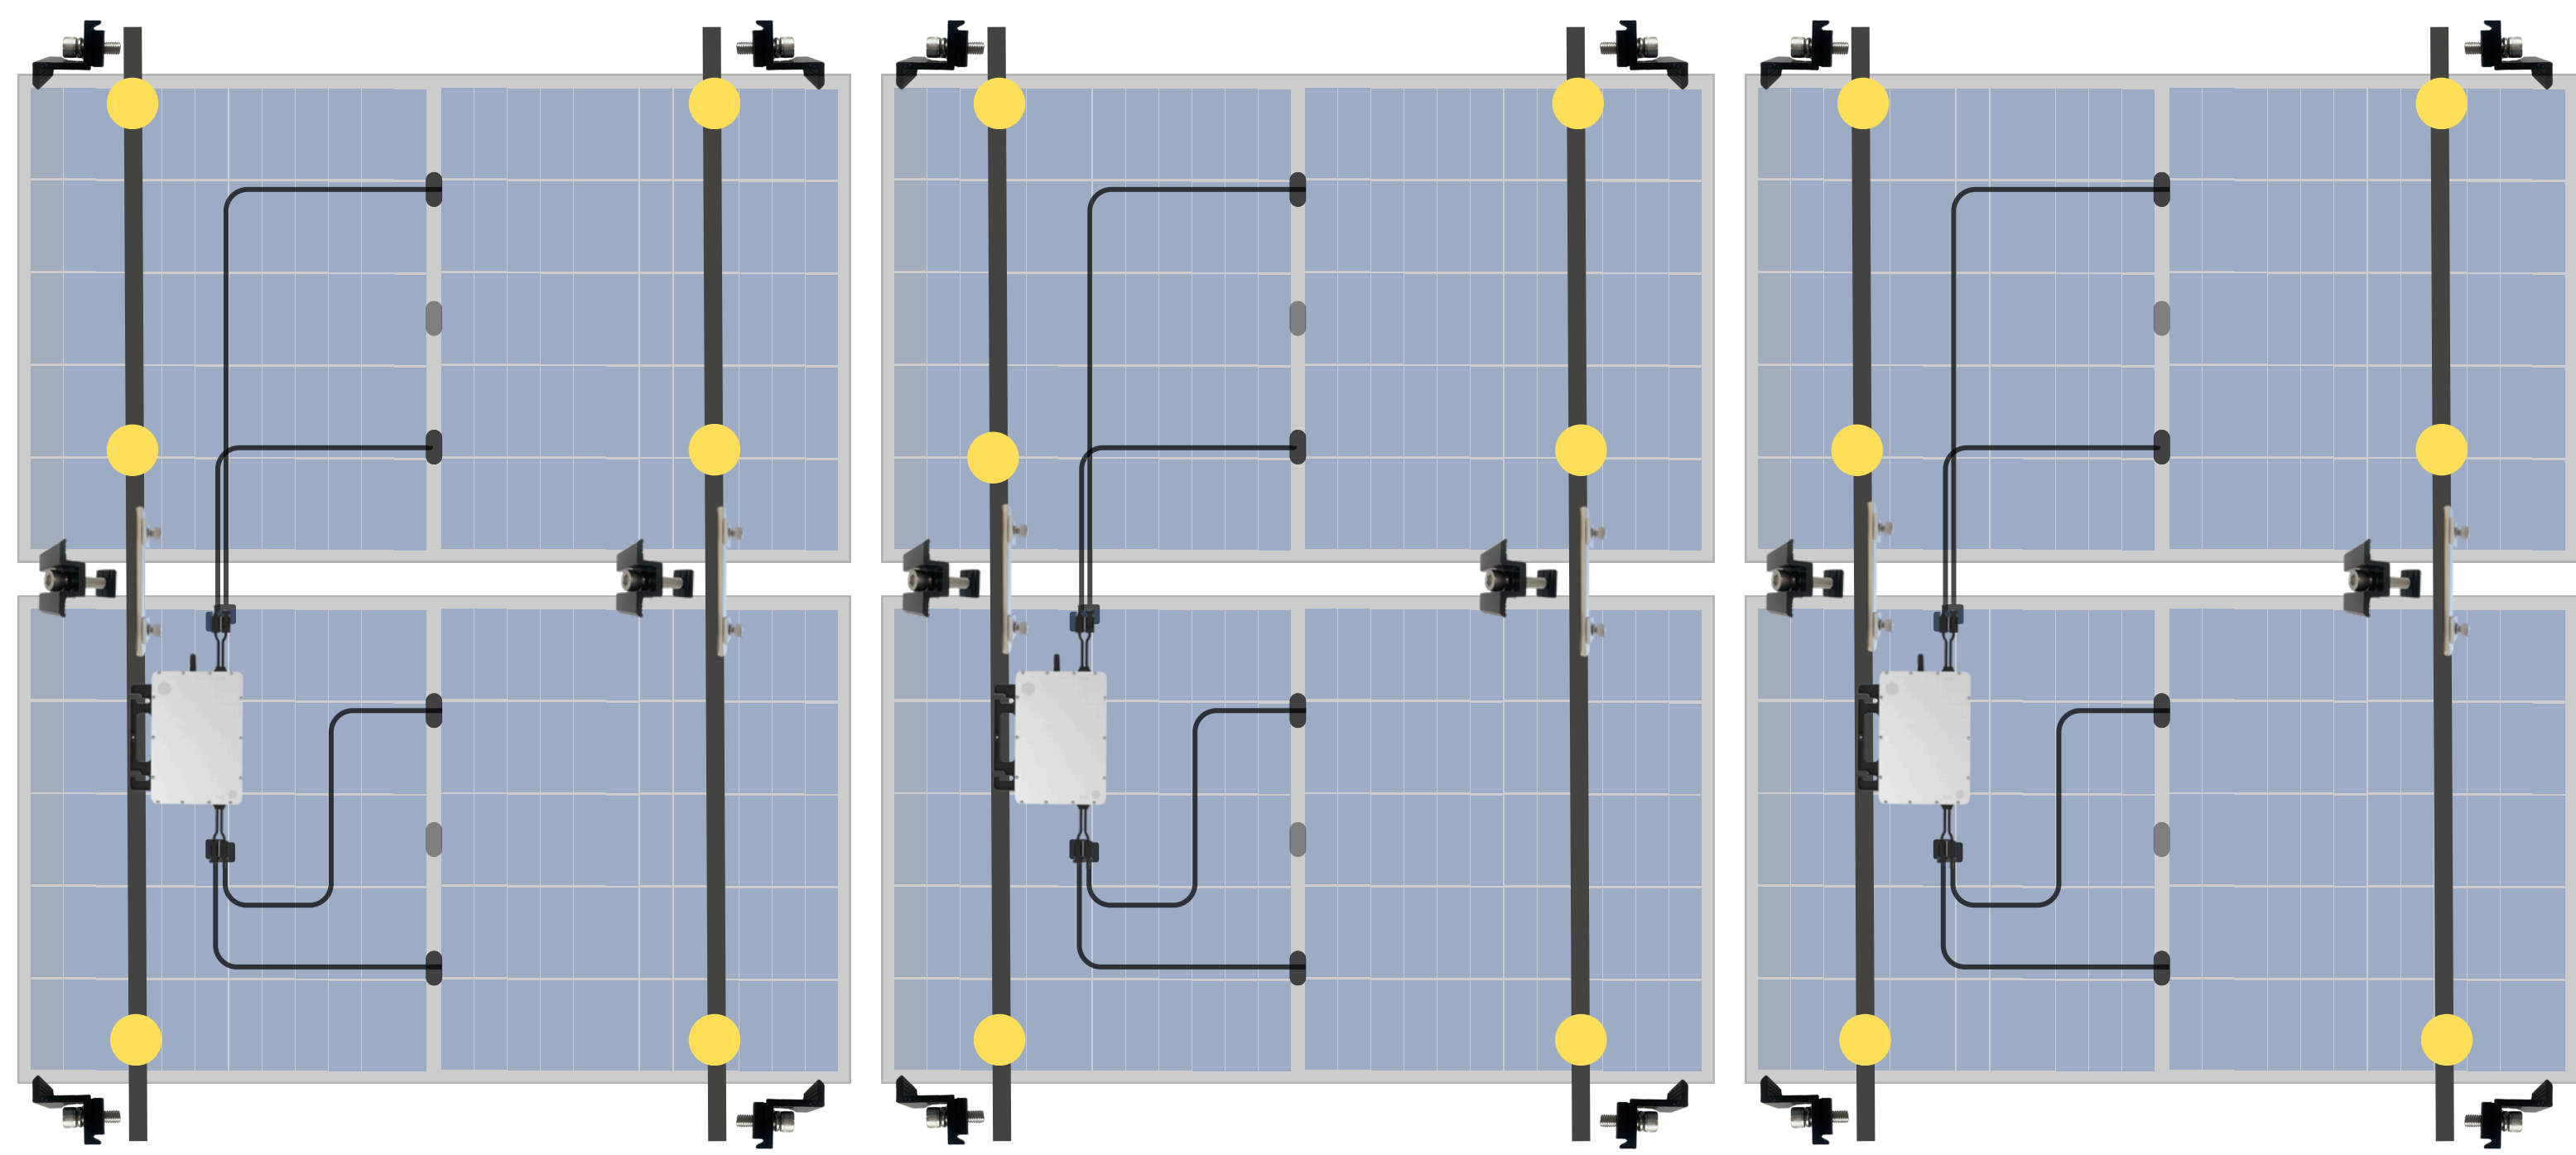

Schémas

**Fixations SOLARFIX - Paysage
Onduleur & Micro-onduleur**

Schéma d'ensemble SOLARFIX paysage- Micro onduleur

-  Clame de fin
-  Clame de milieu
-  Olive de fixation
-  Jonction de rails

Emplacement des platines/crochets 

-  Crochet pour tuile inversé
-  Crochet avec tire-fond pour tôle ondulée

Schéma d'ensemble SOLARFIX paysage- Onduleur