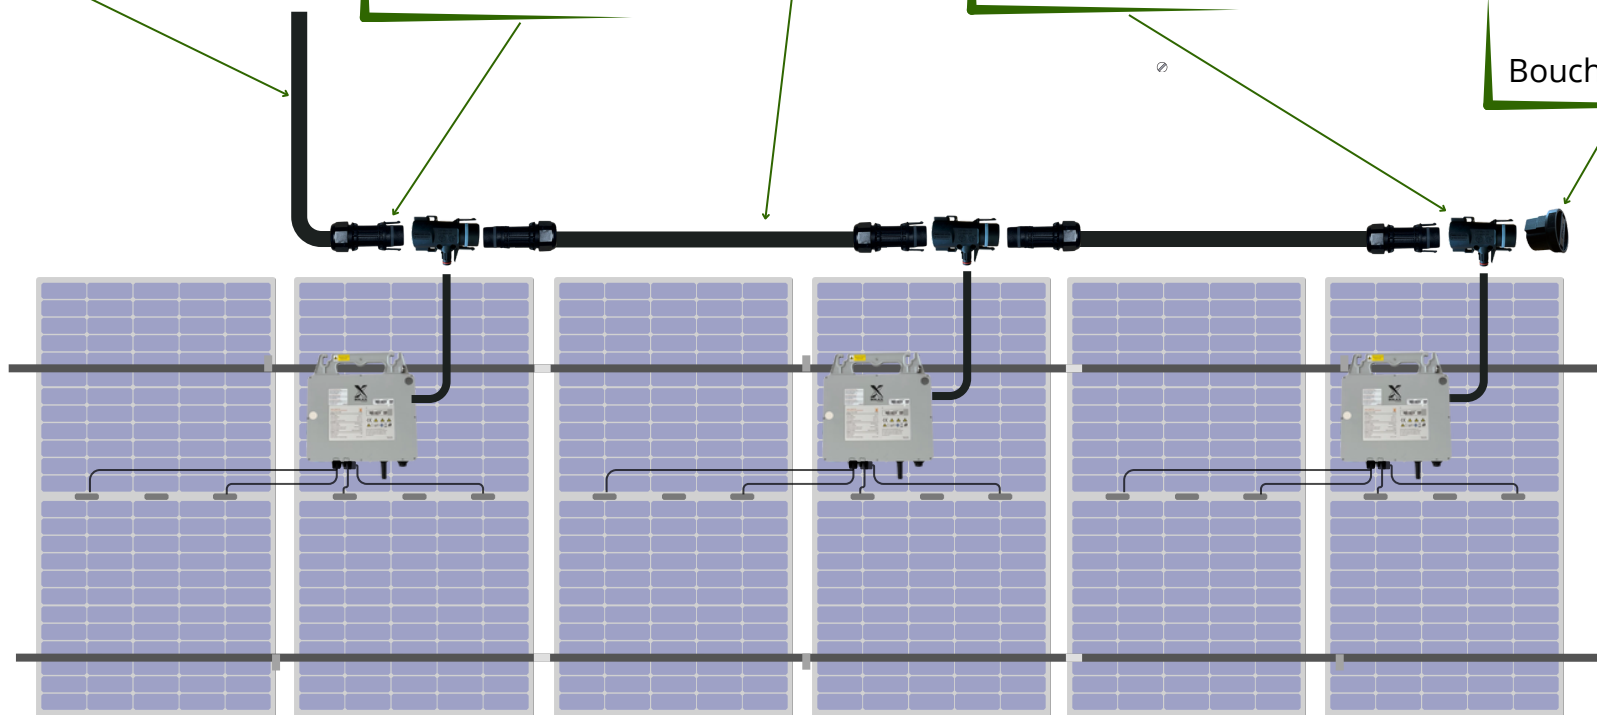

SOLAX

ACCESSOIRES MICRO ONDULEURS

Câble souple de type HO7- RNF (non fourni)
Raccordement possible en 2,5mm² / 4mm² / 6mm²

Câble Solax 2m - 2.5mm² Réf 2176

Connecteur mâle Solax
Réf 2174

T de jonction Solax Réf 2173

Bouchon Réf 2172

NOTA : Pour sertir le connecteur Solax Réf 2174 il faut utiliser une pince à sertir de type MC4