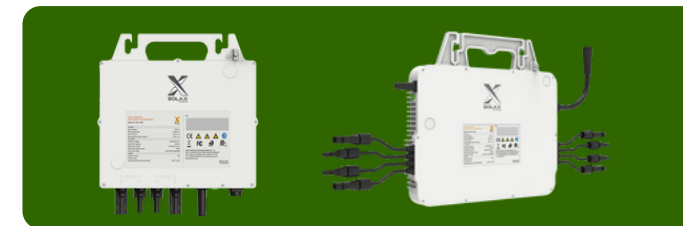

SOLAX

ACCESSOIRES MICRO ONDULEURS

Câble souple de type HO7- RNF (non fourni)
Raccordement possible en 2,5mm² / 4mm² / 6mm²

Câble Solax 2m - 2.5mm² Réf 2176

Connecteur mâle Solax
Réf 2174

T de jonction Solax Réf 2173

Bouchon Réf 2172

NOTA : Pour sertir le connecteur Solax Réf 2174 il faut utiliser une pince à sertir de type MC4