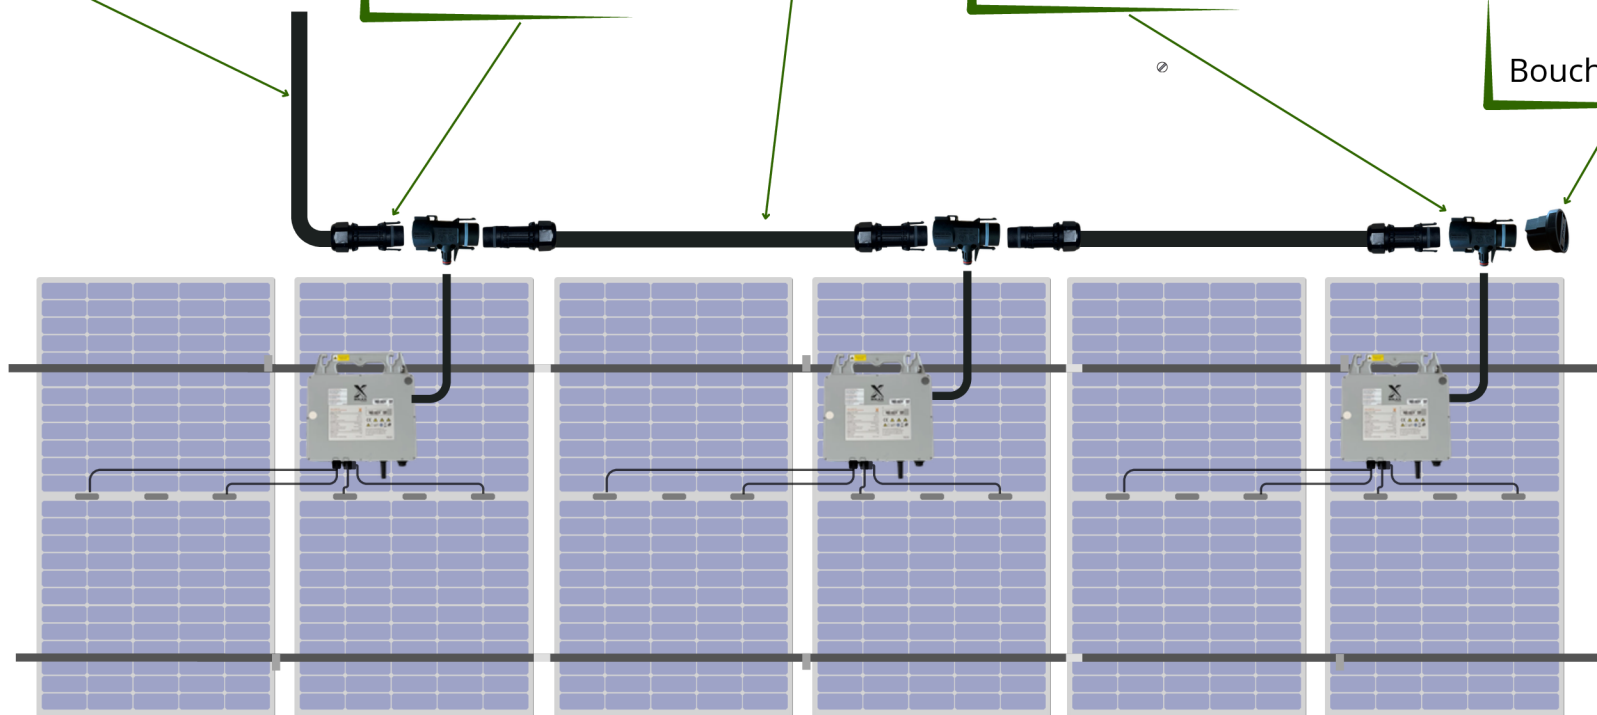

SOLAX

ACCESSOIRES MICRO ONDULEURS

Câble souple de type HO7- RNF (non fourni)
Raccordement possible en 2,5mm² / 4mm² / 6mm²

Câble Solax 2m - 2.5mm² Réf 2176

Connecteur mâle Solax
Réf 2174

T de jonction Solax Réf 2173

Bouchon Réf 2172

NOTA : Pour sertir le connecteur Solax Réf 2174 il faut utiliser une pince à sertir de type MC4